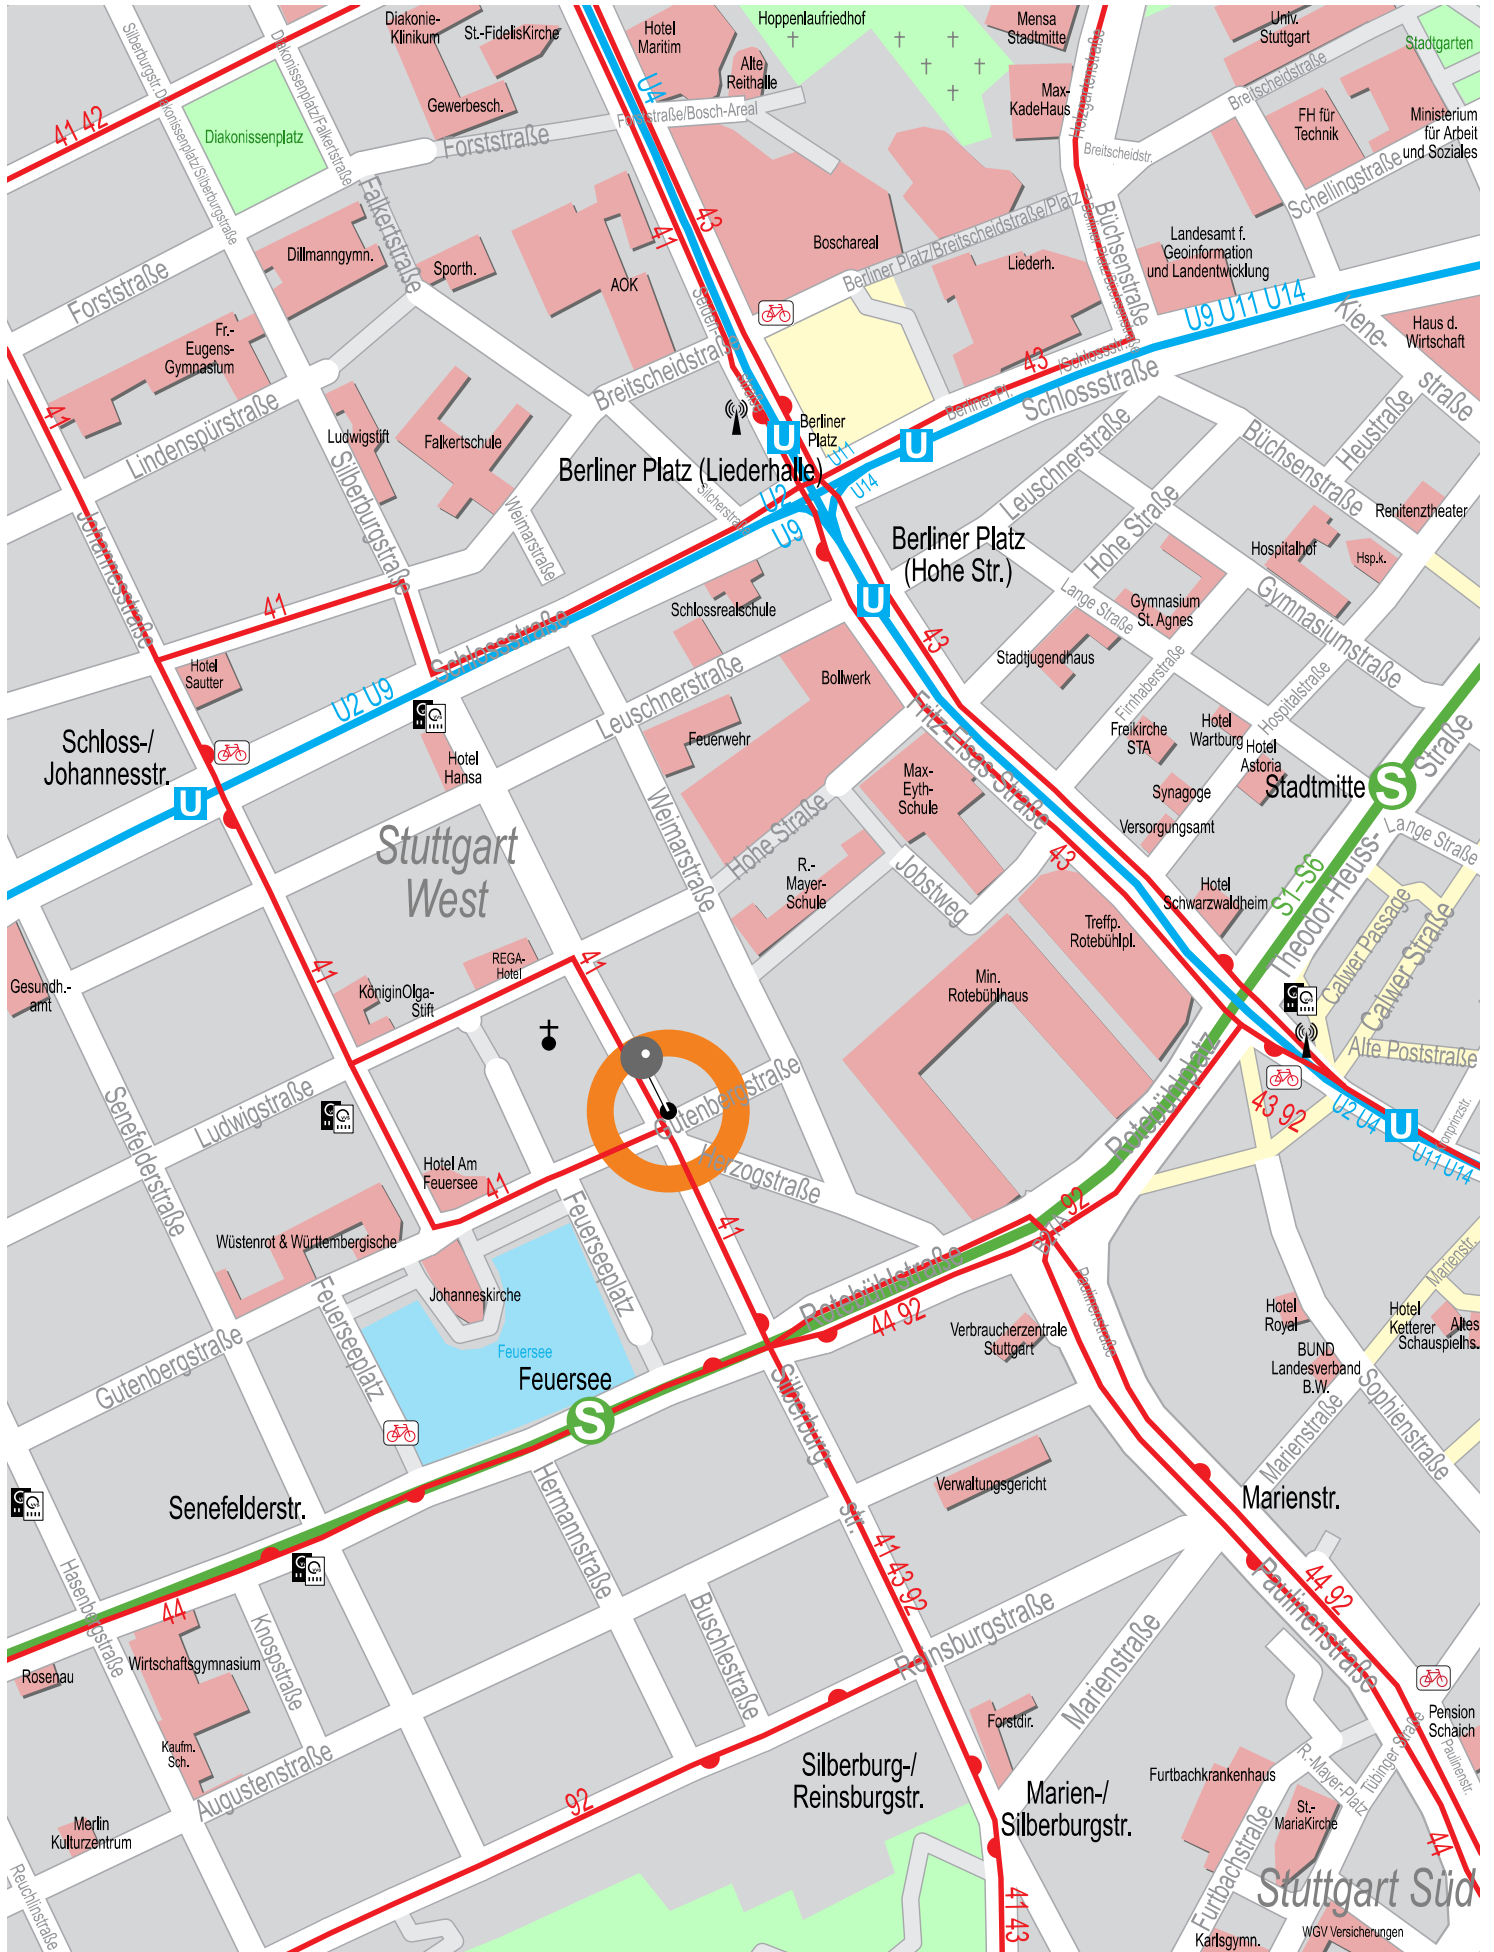

# Stadtplanausschnitt Stuttgart, Silberburgstraße 143

Ausgabe 2012

- WLAN-Hotspot
- Call-A-Bike
- VWS-Verkaufsstelle

© NAVTEQ/PTV AG/Map&Guide