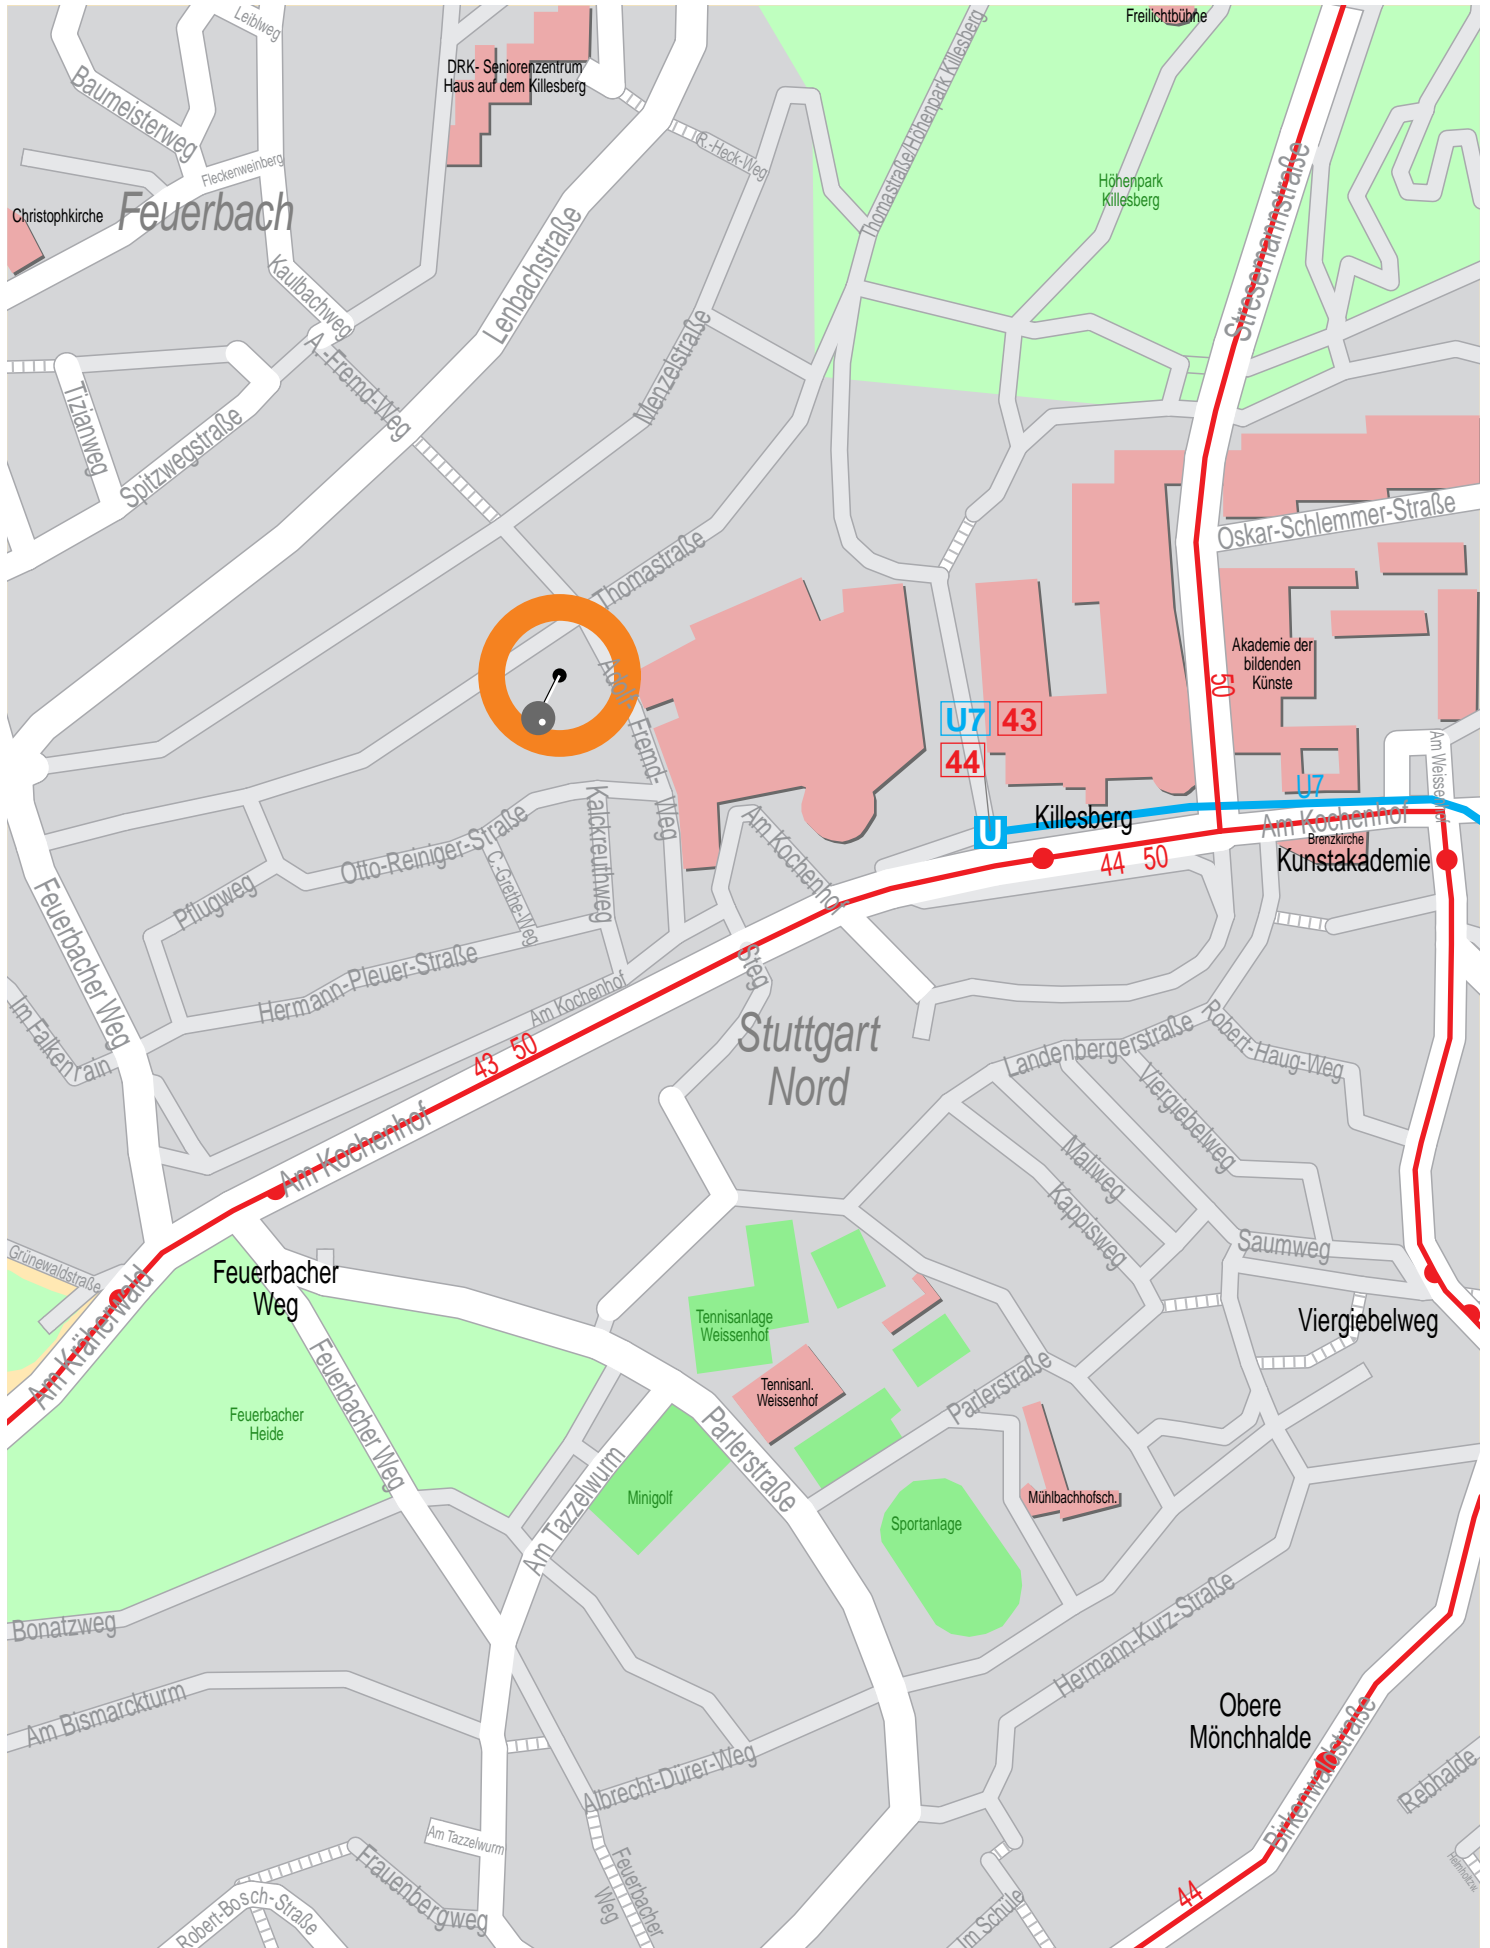

Stadtplanausschnitt Stuttgart Stuttgart Adolf-Fremd-Weg 17

Ausgabe 2008

U7 43 Endhaltestelle