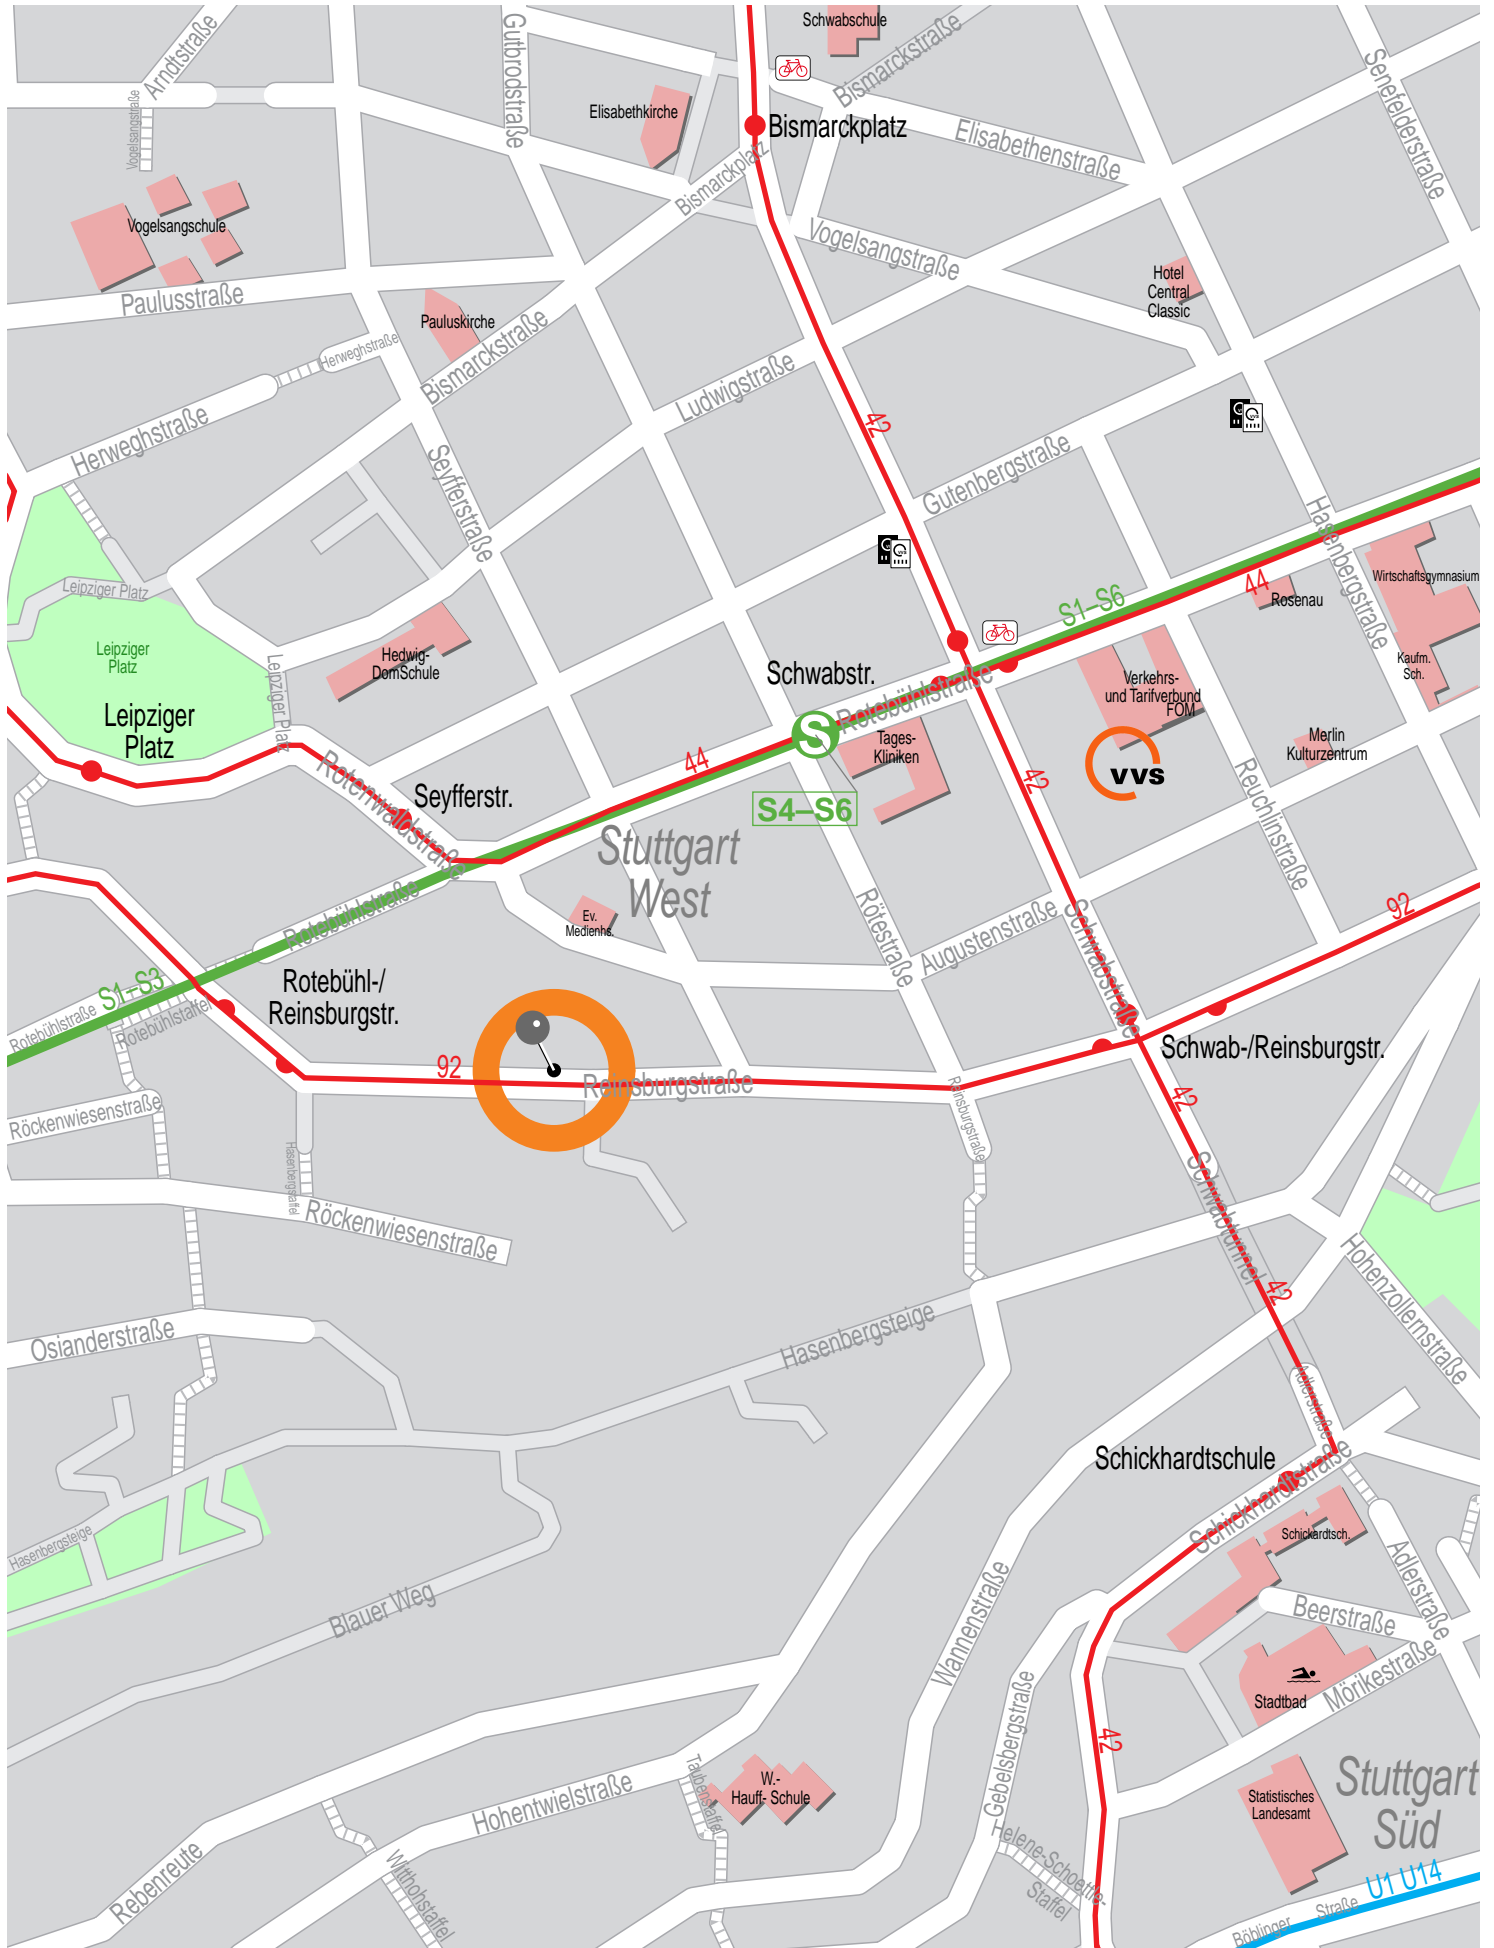

Stadtplanausschnitt Stuttgart Reinsburgstraße 132

Ausgabe 2010

Call-A-Bike VVS-Verkaufsstelle S4 Endhaltestelle